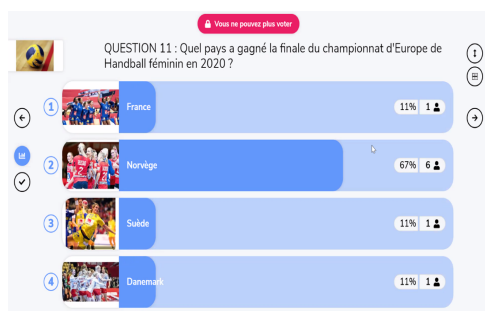

Quiz Online

Partagez un moment ludique et convivial entre collaborateurs en répondant à une série de questions et de blind tests

- VOTRE DEVIS EXPRESS -

PARTICIPANTS

De 2 à 20 personnes

PRIX HT*

700€

*Tarifs HT, applicables en IDF, hors frais d'exploitation éventuelle, de transport des participants et de repas de l'équipe d'animation.

En visio sur une plateforme en ligne ou en présentiel dans le lieu de votre choix, cette animation vous offre un moment ludique et de convivialité. Quelle équipe sortira grande gagnante du Quiz Online ?