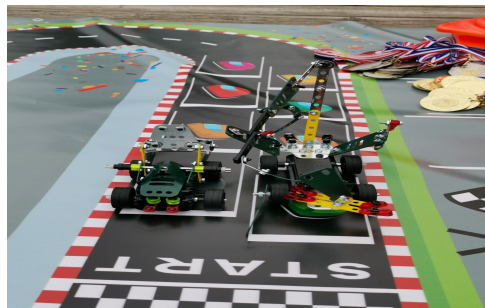

La Spirale Infernale

La Spirale Infernale est en réalité un jeu de l'oie grandeur nature au cours duquel les équipiers comptent sur leur créativité, leur dextérité, leur logique ou encore leurs capacités sensorielles... Mais également sur le facteur chance au lancer de dé, pour avancer sur le parcours et atteindre au plus vite la toute dernière case.

Principe

Réveillez votre âme d'enfant avec un programme autour des jeux de société ! Pour jouer à cette activité insolite, vous devrez avancer en équipe sur un plateau géant façon jeu de l'oie.

Petite particularité : les défis s'enchaîneront pour l'amusement de tous. Et pas n'importe lesquels... Vous devrez vous **affronter sur des challenges inspirés de jeux de société mythiques, résoudre des énigmes ou encore réaliser des gages** pour pouvoir avancer sur le plateau !

La première équipe qui arrivera au bout du parcours sera la grande championne de ce jeu 100% ludique et convivial !

Informations complémentaires

- Durée : +/- 2h30