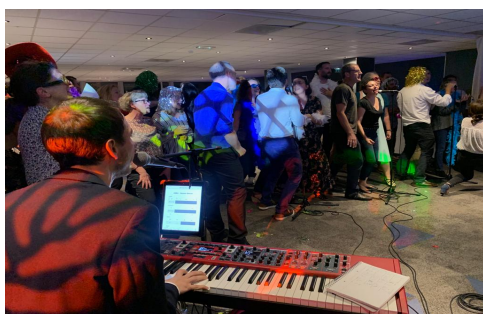

Karaoké Live

Le Karaoké Live est une version chic et moderne du karaoké qui offre un moment particulièrement ludique, festif et convivial aux invités, leur permettant de tester et d'améliorer leur culture musicale et leur sens du rythme !

- VOTRE DEVIS EXPRESS -

PARTICIPANTS

De 10 à 200 personnes

PRIX HT*

2800€

*Tarifs HT, applicables en IDF, hors frais d'exploitation éventuelle, de transport des participants et de repas de l'équipe d'animation.

Principe

Le Karaoké Live est une version chic et moderne du karaoké qui offre un moment particulièrement ludique, festif et convivial aux invités, leur permettant de tester et d'améliorer leur culture musicale et leur sens du rythme !

Notre duo de musiciens animera le Karaoké Live au micro, au saxophone, au clavier et à la batterie, recréant les conditions scéniques d'un concert.

Une fois en place sur cet espace scénique reconstitué (éclairage et sonorisation), les chanteurs suivront les paroles sur écran géant et chanteront au micro, accompagnés par les musiciens. Un challenge pourra être organisé si souhaité.